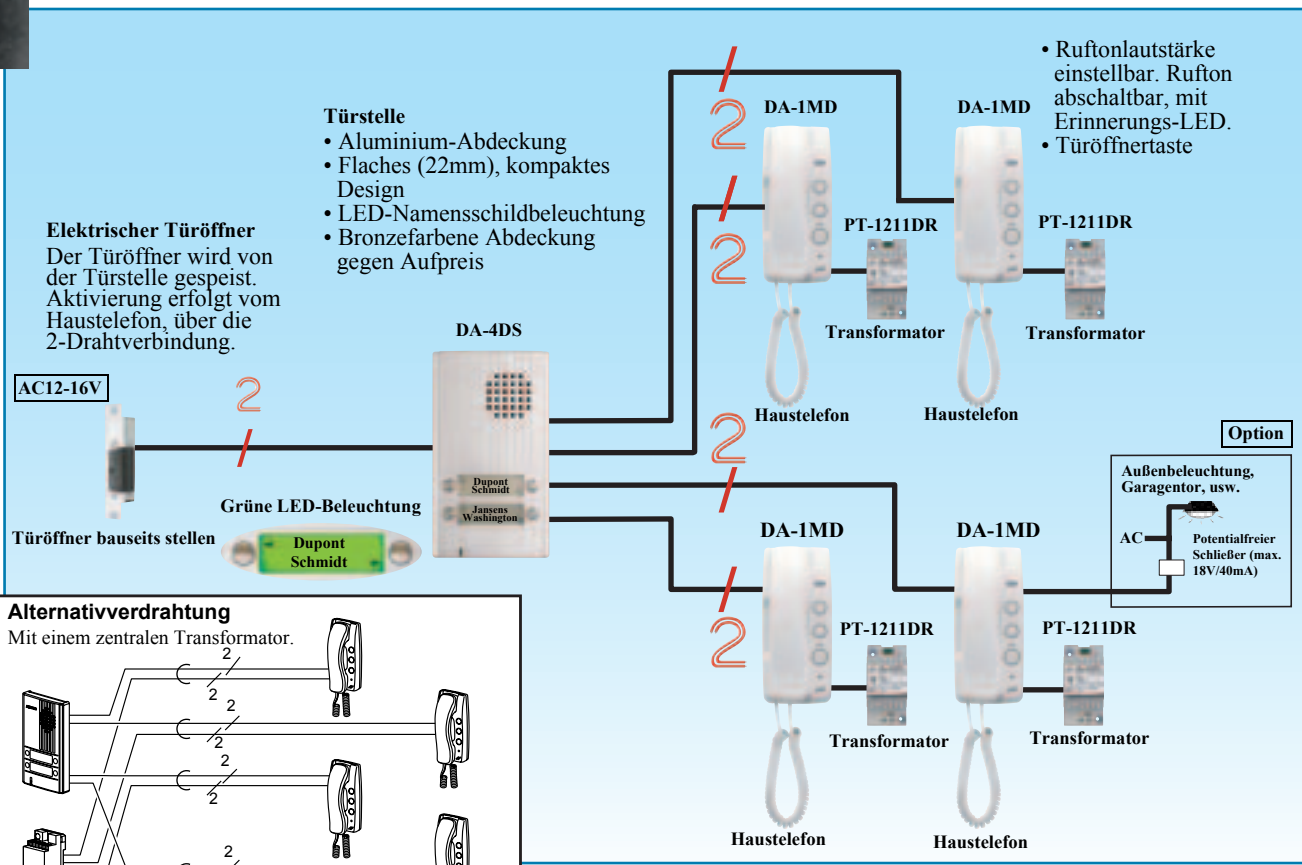

TÜRSPRECHSYSTEM  
**DA-2DS/DA-4DS**  
**DA-1MD**

Türsprechanlage für  
bis zu 4 Teilnehmer

# Flache a.P.-Türstelle mit 2 oder 4 Klingeltasten.

## Eigenschaften

- AC12-16V Türöffner kann mit 2 Adern direkt an die Türstelle angeschlossen werden. Keine zusätzliche Versorgung.
- Vorhandene Verdrahtung kann genutzt werden.
- Haustelefon mit Türöffnertaste und zusätzlicher Taste mit freiem Schaltkontakt.
- Zusätzlicher Rufton DAR-1 anschaltbar.

## Technische Daten

- Versorgung: AC15V von PT-1211DR
- Rufton: Einstell- & abstellbarer elektr. Rufton
- Sprechverbindung: Gegensprechen (voll duplex)
- Gewicht: DA-1MD: ca. 370g. DA-4DS: ca. 270g. PT-1211DR: 380g.
- Verdrahtung: 2 Adern (mit Polarität) von Türstelle zu jedem Haustelefon
- Kabel-Entfernung: (1)Türöffner (2)Türstelle (3)Haustelefon (4)Transformator