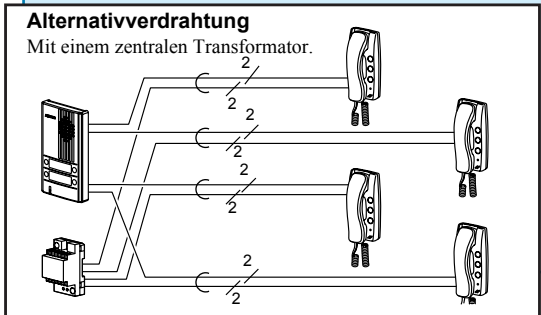

TÜRSPRECHSYSTEM  
**DA-2DS/DA-4DS**  
**DA-1MD**

Türsprechanlage für  
bis zu 4 Teilnehmer

# Flache a.P.-Türstelle mit 2 oder 4 Klingeltasten.

## Eigenschaften

- AC12-16V Türöffner kann mit 2 Adern direkt an die Türstelle angeschlossen werden. Keine zusätzliche Versorgung.
- Vorhandene Verdrahtung kann genutzt werden.
- Haustelefon mit Türöffnertaste und zusätzlicher Taste mit freiem Schaltkontakt.
- Zusätzlicher Rufton DAR-1 anschaltbar.

## Technische Daten

- Versorgung: AC15V von PT-1211DR
- Rufton: Einstell- & abstellbarer elektr. Rufton
- Sprechverbindung: Gegensprechen (voll duplex)
- Gewicht: DA-1MD: ca. 370g. DA-4DS: ca. 270g. PT-1211DR: 380g.
- Verdrahtung: 2 Adern (mit Polarität) von Türstelle zu jedem Haustelefon
- Kabel-Entfernung: (1)Türöffner (2)Türstelle (3)Haustelefon (4)Transformator