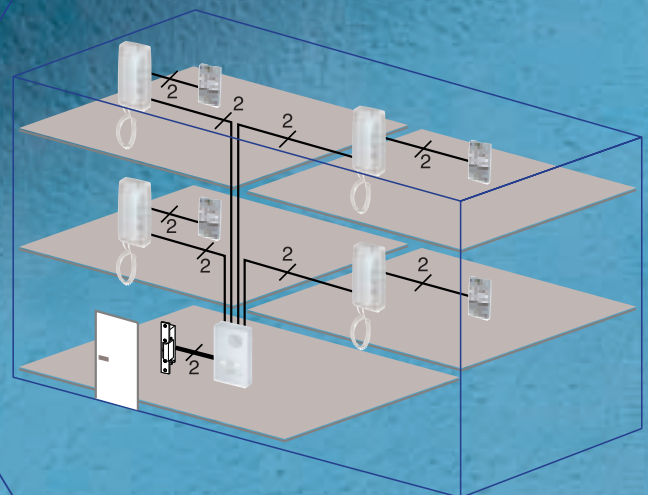

TÜRSPRECHSYSTEM  
**DA-2DS/DA-4DS**  
**DA-1MD**

Türsprechanlage für  
bis zu 4 Teilnehmer

# Flache a.P.-Türstelle mit 2 oder 4 Klingeltasten.

## Eigenschaften

- AC12-16V Türöffner kann mit 2 Adern direkt an die Türstelle angeschlossen werden. Keine zusätzliche Versorgung.
- Vorhandene Verdrahtung kann genutzt werden.
- Haustelefon mit Türöffnertaste und zusätzlicher Taste mit freiem Schaltkontakt.
- Zusätzlicher Rufton DAR-1 anschaltbar.

## Technische Daten

- Versorgung: AC15V von PT-1211DR
- Rufton: Einstell- & abstellbarer elektr. Rufton
- Sprechverbindung: Gegensprechen (voll duplex)
- Gewicht: DA-1MD: ca. 370g. DA-4DS: ca. 270g. PT-1211DR: 380g.
- Verdrahtung: 2 Adern (mit Polarität) von Türstelle zu jedem Haustelefon
- Kabel-Entfernung: (1)Türöffner (2)Türstelle (3)Haustelefon (4)Transformator