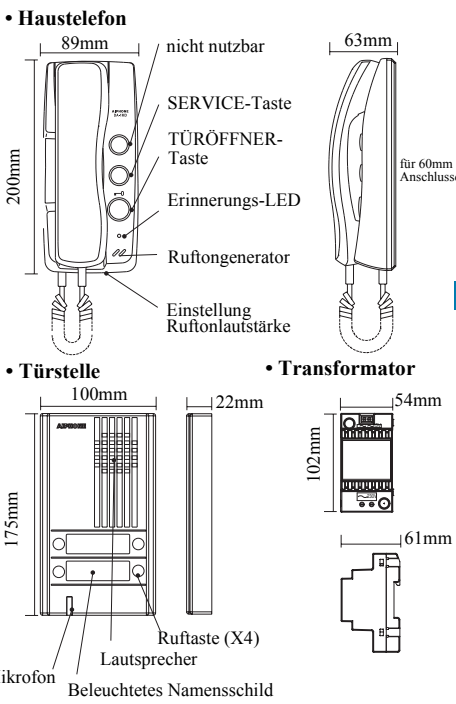

# Flache a.P.-Türstelle mit 2 oder 4 Klingeltasten.

## Bezeichnungen & Abmessungen

## Eigenschaften

- AC12-16V Türöffner kann mit 2 Adern direkt an die Türstelle angeschlossen werden. Keine zusätzliche Versorgung.
- Vorhandene Verdrahtung kann genutzt werden.
- Haustelefon mit Türöffnertaste und zusätzlicher Taste mit freiem Schaltkontakt.
- Zusätzlicher Rufton DAR-1 anschaltbar.

## Technische Daten

- Versorgung: AC15V von PT-1211DR
- Rufton: Einstell- & abstellbarer elektr. Rufton
- Sprechverbindung: Gegensprechen (voll duplex)
- Gewicht: DA-1MD: ca. 370g. DA-4DS: ca. 270g. PT-1211DR: 380g.
- Verdrahtung: 2 Adern (mit Polarität) von Türstelle zu jedem Haustelefon
- Kabel-Entfernung: (1)Türöffner (2)Türstelle (3)Haustelefon (4)Transformator